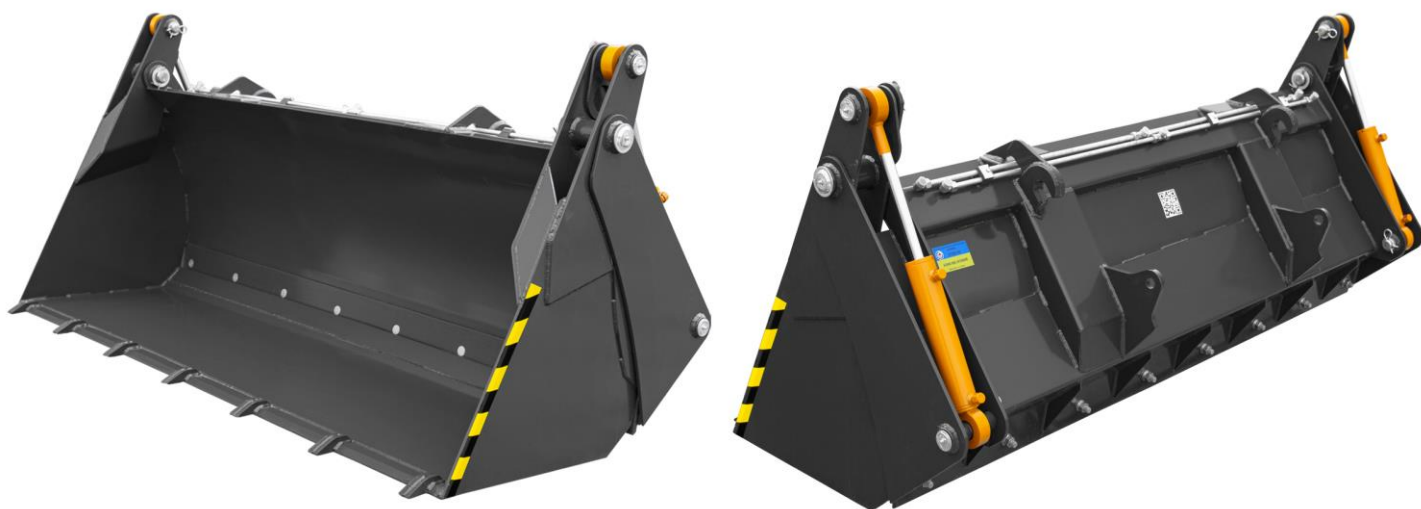

ЧЕЛЮСТНОЙ КОВШ НТШ-02

Состоит из подвижной и неподвижной частей. Подвижная часть (челюсть) приводится в действие гидроцилиндрами. Фронтальный погрузчик, оснащенный челюстным ковшом, может выполнять большее количество видов работ и позволяет повысить производительность погрузочных работ на 30%.

Челюстной ковш одновременно является:

- ❖ ковшом (в закрытом состоянии) для погрузки сыпучих грузов (земля, песок, снег, зерно, мин. удобрения и др.);
- ❖ захватом для перемещения грузов;
- ❖ бульдозерным отвалом (в раскрытом состоянии), предназначенным для очистки территории, а также легких планировочных работ.

Окрашивается европейскими эмалями корпорации «Helios Group»

Технические характеристики:

Характеристики	Значение
Объем, м ³	0,7
Масса, кг	315
Агрегатирование	Фронтальные погрузчики с рамкой навески EURO

По вопросам консультаций и приобретения продукции обращайтесь в отдел маркетинга: